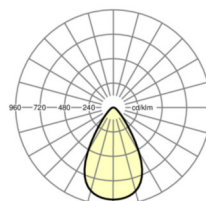

## Оптика

Оснастка	LED, цветопередача/оттенок света CRI ≥ 80 / 4000K
Допуск для координаты цветности (MacAdam)	5SDCM
Фотобиологическая безопасность (светильник)	RG1
Номинальный световой поток	22993lm
Срок службы LED	50000h L80/B10 (Tq 50°C)
светоотдача светильников	154lm/W
Угол излучения	60°
UGR поп./вдоль	24.7 / 24.7

## Механика

цвет корпуса	черный
размеры (LxWxH/DxH)	370mm x 210mm
вес (нетто)	5.41kg
Вид монтажа	установка отдельных светильников на подвесе, Потолочная одиночная установка

## DEEP-LINK

<https://www.regiolux.de/ru/article/37372024164>

Ссылка	LED 23000lm 840
ηLB	100 %
Φ ↓/↑	100 % / 0 %
UGR поп./вдоль	24.7 / 24.7

размеры

H	210 mm	Высота
D	370 mm	Диаметр