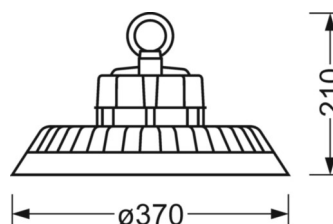

## Механика

цвет корпуса	черный
размеры (LxWxH/DxH)	370mm x 210mm
вес (нетто)	5.41kg
Вид монтажа	установка отдельных светильников на подвесе, Потолочная одиночная установка

## DEEP-LINK

<https://www.regiolux.de/ru/article/37372024164>

Ссылка	LED 23000lm 840
ηLB	100 %
Φ ↓/↑	100 % / 0 %
UGR поп./вдоль	24.7 / 24.7

размеры

H	210 mm	Высота
D	370 mm	Диаметр